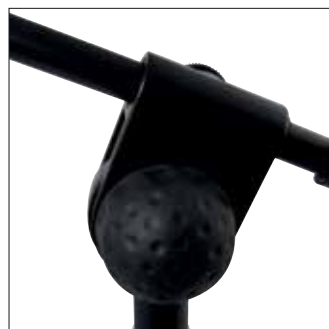

ASTE MICROFONICHE E ACCESSORI

ASTE MICROFONICHE SERIE 400

10.00814/2185

TQA A/496 BK EU

Asta Microfonica Serie 400

Asta microfonica bassa con base del treppiede in lega di alluminio pressofuso della serie 400.
Giraffa telescopica con snodo in metallo.
Nuove manopole ricoperte di gomma antiscivolo.

Altezza:	41.9/48.9 cm
Lunghezza giraffa:	55.9/101.6 cm
Diametro del treppiede:	69 cm
Altezza (chiusa):	57 cm
Peso:	2 kg
Colore:	Nero
Imballo singolo:	1
Imballo Master:	8

31,50 €

10.01043/3660

TQA A/495 BK EU

Asta Microfonica Serie 400

Asta microfonica bassa con base tonda in ghisa con sotto un anello in gomma antiscivolo e a protezione delle superfici di appoggio.
Giraffa telescopica con snodo in metallo.
Manopole ricoperte di gomma antiscivolo.

Altezza:	38/58 cm
Lunghezza giraffa:	53/91 cm
Diametro della base:	24,75 cm
Altezza (chiusa):	55 cm
Peso:	3,5 kg
Colore:	Nero
Imballo singolo:	1
Imballo Master:	4

48,40 €