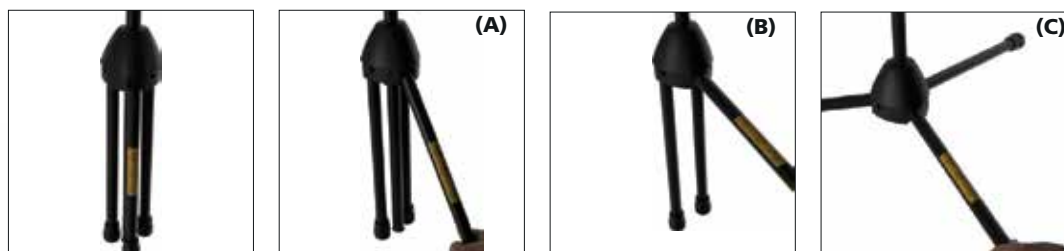

### SERIE 300 "MICROLITE" CON BASE "IN-SYNC"

10.00998/2165

- Costruite con acciaio tubolare "Microlite" robusto e leggero
- Tutti gli snodi sono in ABS, materiale composito anti-urto resistente all'usura.
- La base di ogni asta è in policarbonato, materiale elastico e resistente.
- Profondità e inclinazioni della giraffa regolabili tramite una sola unica manopola ergonomica e antiscivolo per un bloccaggio facile, veloce e sicuro.
- Disponibili tutte le varianti più comuni delle aste, come Asta a giraffa, giraffa telescopica, asta dritta, e asta nana sia a giraffa che telescopica.
- Le aste A/302 BK, A/304 BK, A/305 BK e A/306 BK sono costruite con base "IN-SYNC" Meccanismo di una nuova concezione innovativa, brevettato da QUIK LOK, di bloccaggio e sbloccaggio rapido dell'asta verticale principale:
  - 1) Inclinare la gamba contrassegnata dallo stick arancione "relase" in posizione leggermente angolata per permettere alla base di muoversi.
  - 2) Sollevare poi completamente la stessa gamba per bloccare la base saldamente in posizione.

##### Asta Microfonica Serie 300

Asta per microfono a giraffa con base "IN-SYNC". Snodo della giraffa in ABS, materiale composito anti urto e resistente all' usura.

Regolazione dell' inclinazione e profondità della giraffa tramite un'unica manopola di design ergonomico e ricoperta di materiale antiscivolo, che rende il bloccaggio facile, veloce e sicuro.

Altezza	97 / 163 cm
Lunghezza giraffa	77 cm
Diametro del treppiede	72 cm
Altezza (chiusa)	92 cm
Peso	1.65 Kg
Colore	Nero

29,30 €

10.01040/2030