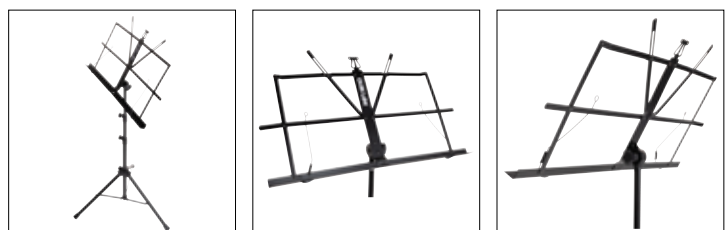

LEGGII

LEGGII LEGGERI

- Costruiti interamente in acciaio
- Ripiegabili facilmente per un facile trasporto
- Borsa di trasporto inclusa

10.00100/965

TQM MS/334 W/BAG

12,60 €

Leggio Leggero con borsa
Leggio leggero con borsa di trasporto
Gambe in lamiera piegata da U

Dimensione del piano:
Larghezza: 51 cm
Altezza: 30 cm
Profondità base: 2 cm
Dimensione del leggio:
Altezza: 52 /131 cm
Altezza (chiuso): 59 cm
Diametro del treppiede: 57 cm
Peso: 1 Kg
Colore: Nero
Imballo singolo: 1
Imballo Master: 20

10.00732/1100

TQM MS/335 W/BAG

15,10 €

Leggio con borsa
Versione più robusta del leggio MS/334 con borsa
di trasporto
Gambe tubolari

Dimensioni del piano
Larghezza: 51 cm
Altezza: 30 cm
Profondità base: 2 cm
Dimensioni del leggio
Altezza: 52 /131 cm
Altezza (chiuso): 59 cm
Diametro del treppiede: 57 cm
Peso: 1,5 Kg
Colore: Nero
Imballo singolo: 1
Imballo Master: 20